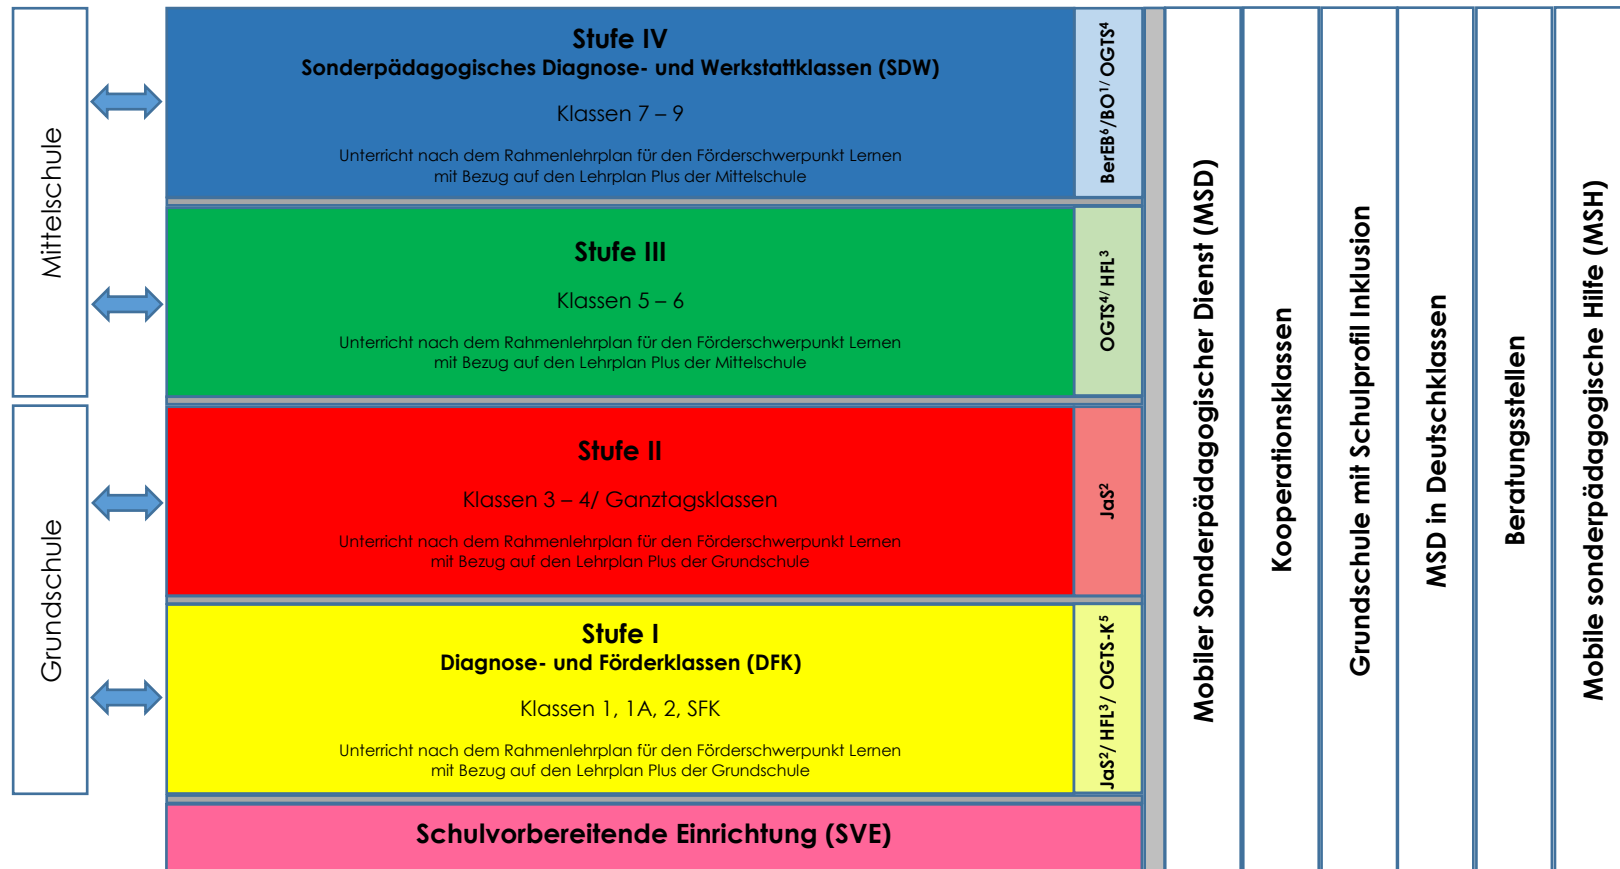

Pankratiuschule

Sonderpädagogisches Förderzentrum

- ¹ **BO** Berufsorientierung
- ² **JaS** Jugendsozialarbeit an Schulen
- ³ **HFL** Heilpädagogische Förderlehrer:in
- ⁴ **OGTS** Offene Ganztagschule
- ⁵ **OGTS-K** Offene Ganztagschule Kurzgruppe
- ⁶ **BerEB** Berufseinstiegsbegleitung